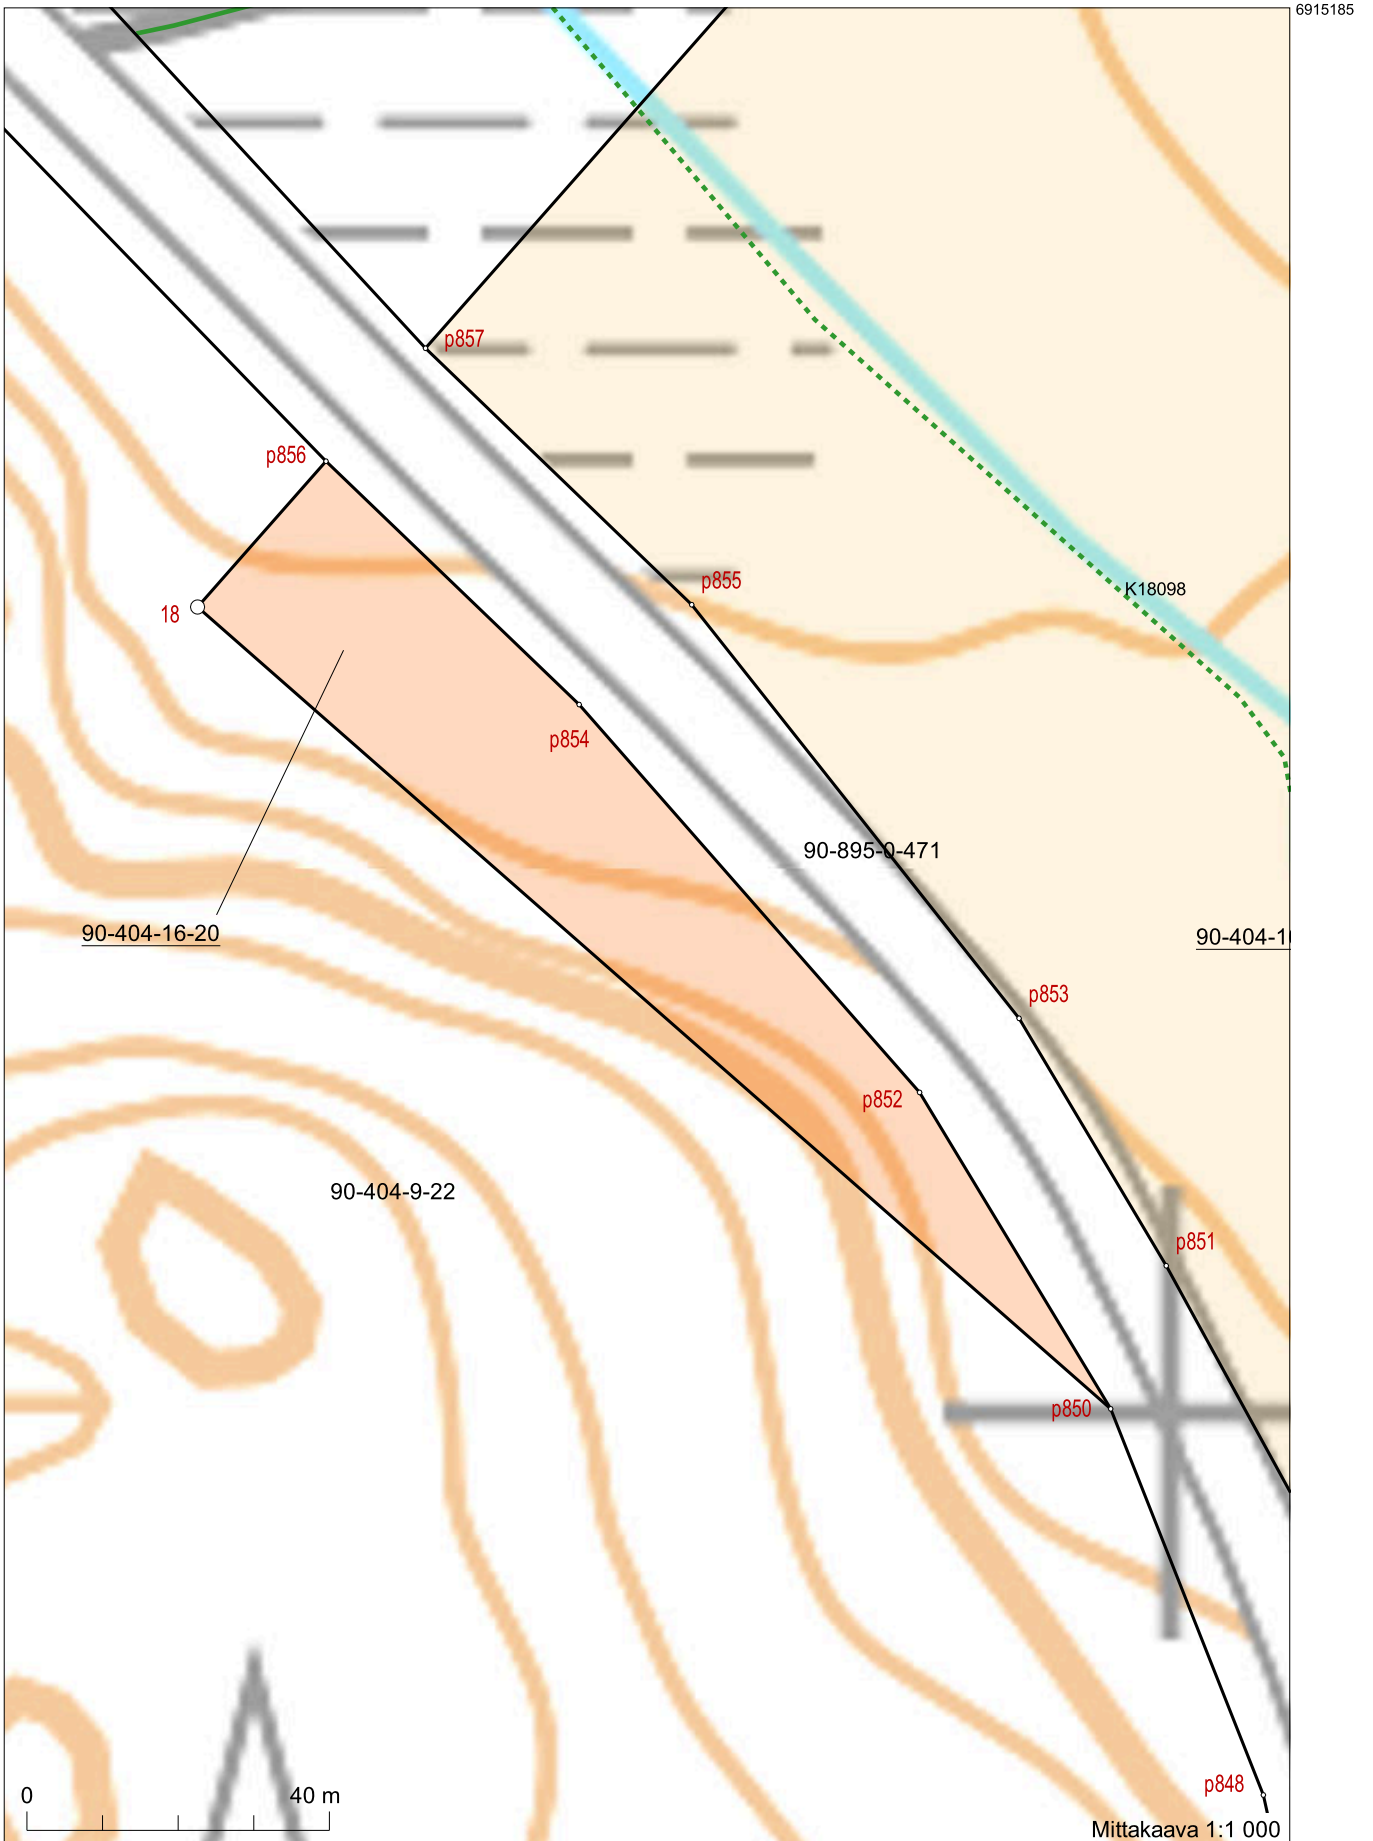

Kiinteistötunnus: 90-404-16-20
 Nimi: KONNANLAMPI
 Rekisteriyksikkölaji: Tila
 Kunta: Heinävesi (90)
 Palstojen lukumäärä: 4

Rekisteriyksikön alueella on yleiskaava.

Tulostettu kiinteistötietojärjestelmästä 1.7.2024.

6916183

590602

Koordinaatisto: ETRS-TM35FIN
 Taustakartta on viitteellinen.

6913633
 590612

Koordinaatisto: ETRS-TM35FIN
Taustakartta on viitteellinen.

6916257

Koordinaatisto: ETRS-TM35FIN
 Taustakartta on viitteellinen.

6915344

6914858

Koordinaatisto: ETRS-TM35FIN
Taustakartta on viitteellinen.

597862
598202