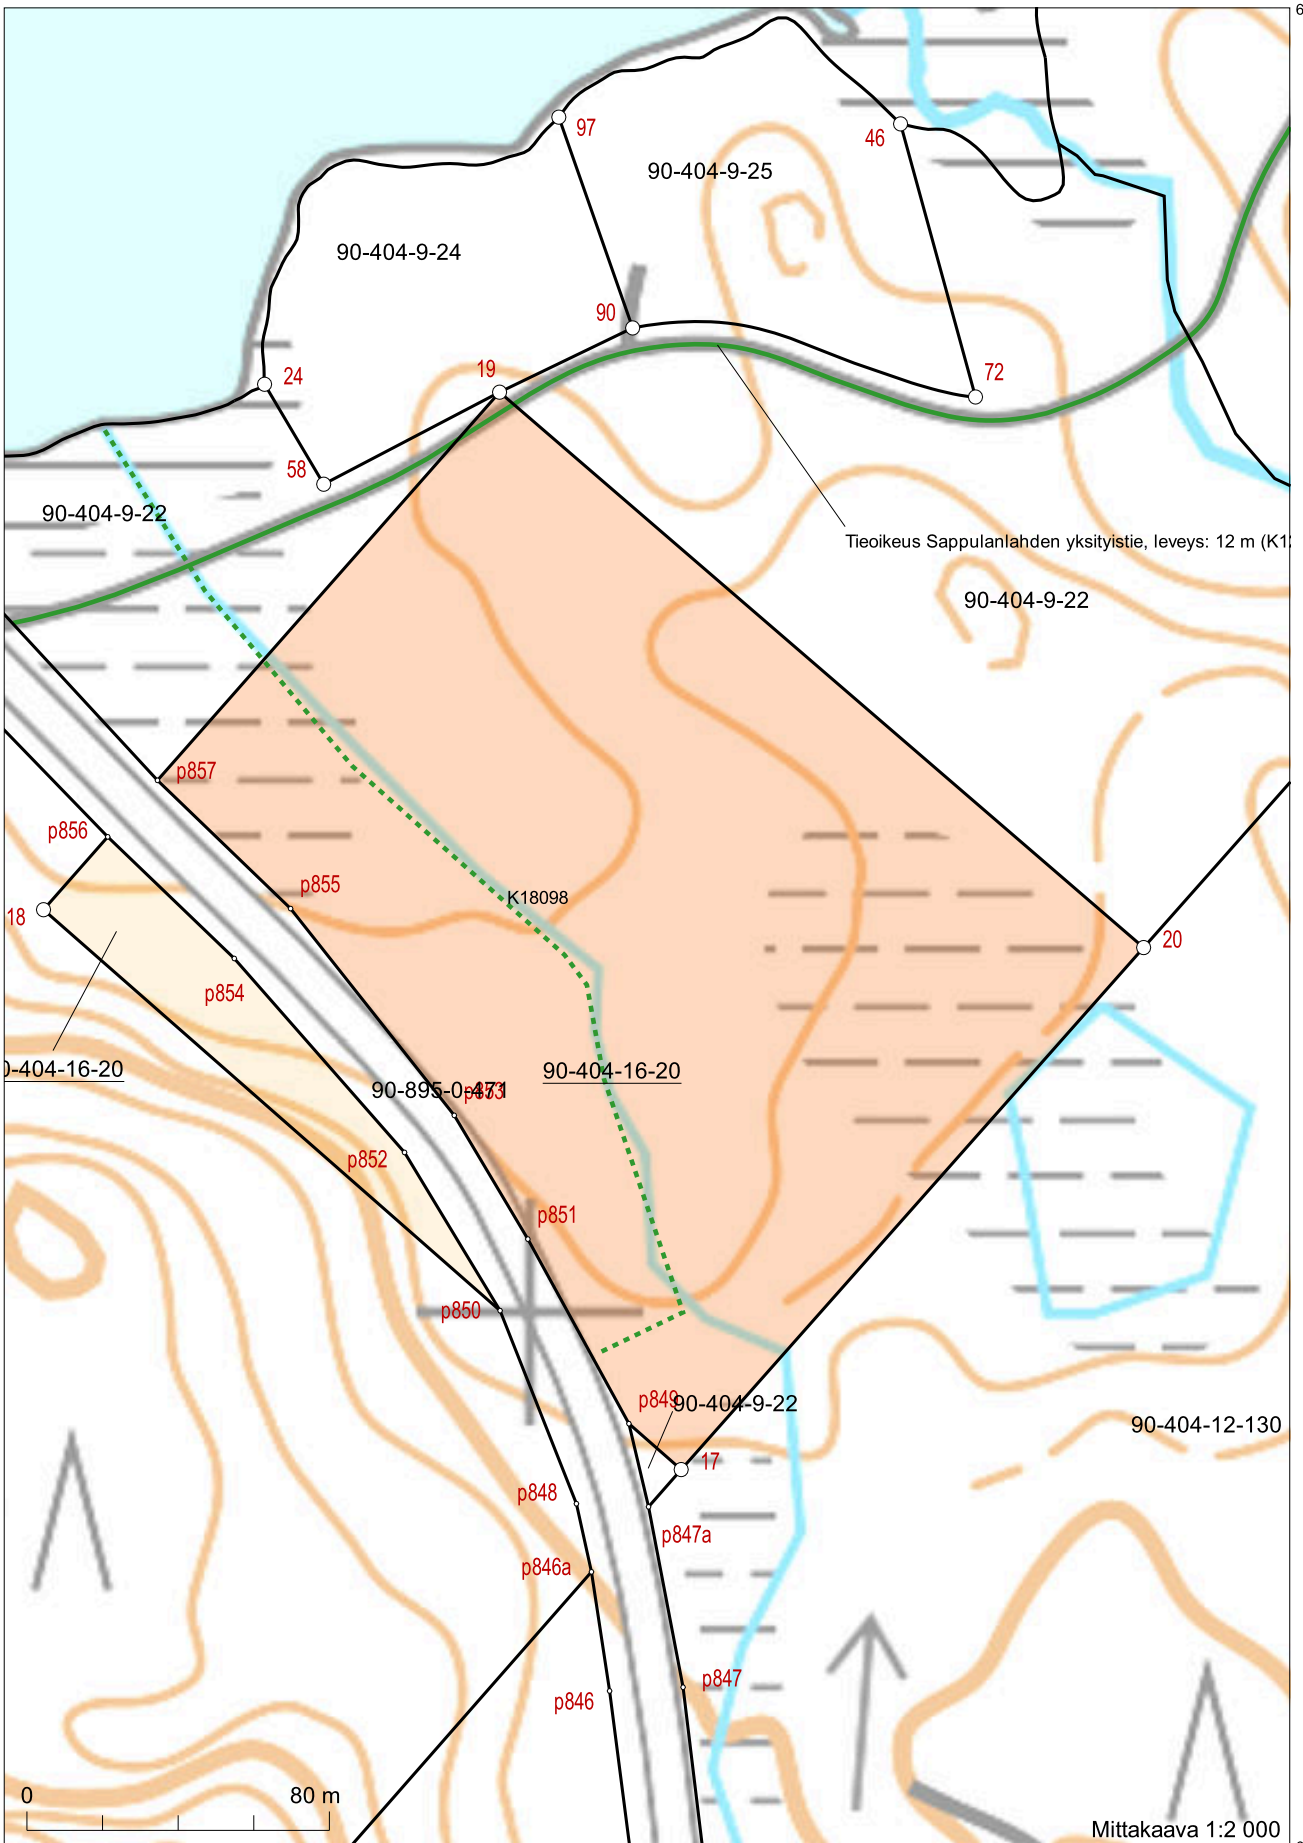

Kiinteistötunnus: 90-404-16-20
 Nimi: KONNANLAMPI
 Rekisteriyksikkölaji: Tila
 Kunta: Heinävesi (90)
 Palstojen lukumäärä: 4

Rekisteriyksikön alueella on yleiskaava.

Tulostettu kiinteistötietojärjestelmästä 1.7.2024.

6916183

590602

Koordinaatisto: ETRS-TM35FIN
 Taustakartta on viitteellinen.

6913633
 590612

Koordinaatisto: ETRS-TM35FIN
Taustakartta on viitteellinen.

6916257

Koordinaatisto: ETRS-TM35FIN
 Taustakartta on viitteellinen.

6915344

6914858

Koordinaatisto: ETRS-TM35FIN
Taustakartta on viitteellinen.

597862
598202