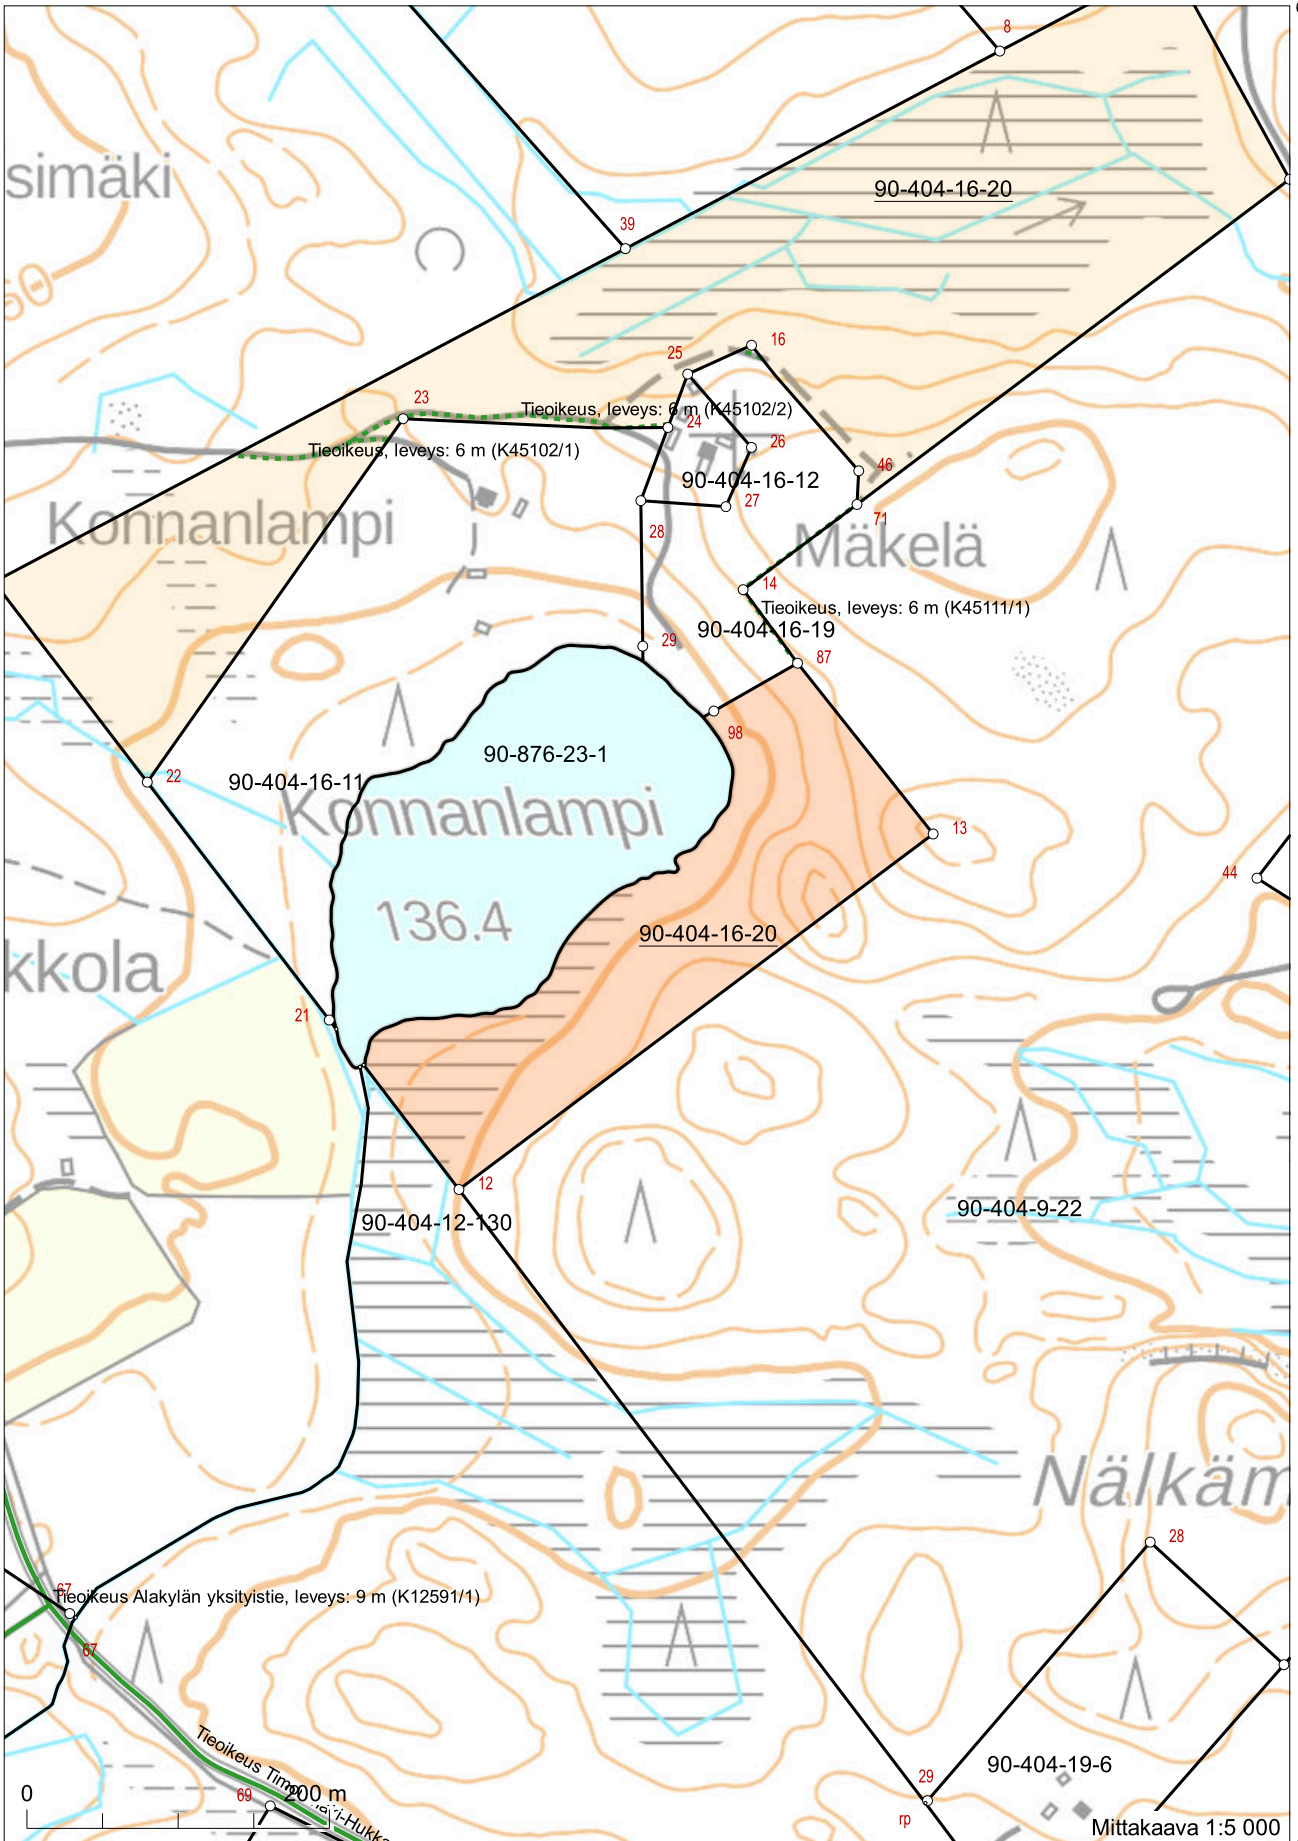

Kiinteistötunnus: 90-404-16-20
 Nimi: KONNANLAMPI
 Rekisteriyksikkölaji: Tila
 Kunta: Heinävesi (90)
 Palstojen lukumäärä: 4

Rekisteriyksikön alueella on yleiskaava.

Tulostettu kiinteistötietojärjestelmästä 1.7.2024.

6916183

590602

Koordinaatisto: ETRS-TM35FIN
 Taustakartta on viitteellinen.

6913633
 590612

Koordinaatisto: ETRS-TM35FIN
Taustakartta on viitteellinen.

6916257

Koordinaatisto: ETRS-TM35FIN
 Taustakartta on viitteellinen.

6915344

6914858

Koordinaatisto: ETRS-TM35FIN
Taustakartta on viitteellinen.

597862
598202