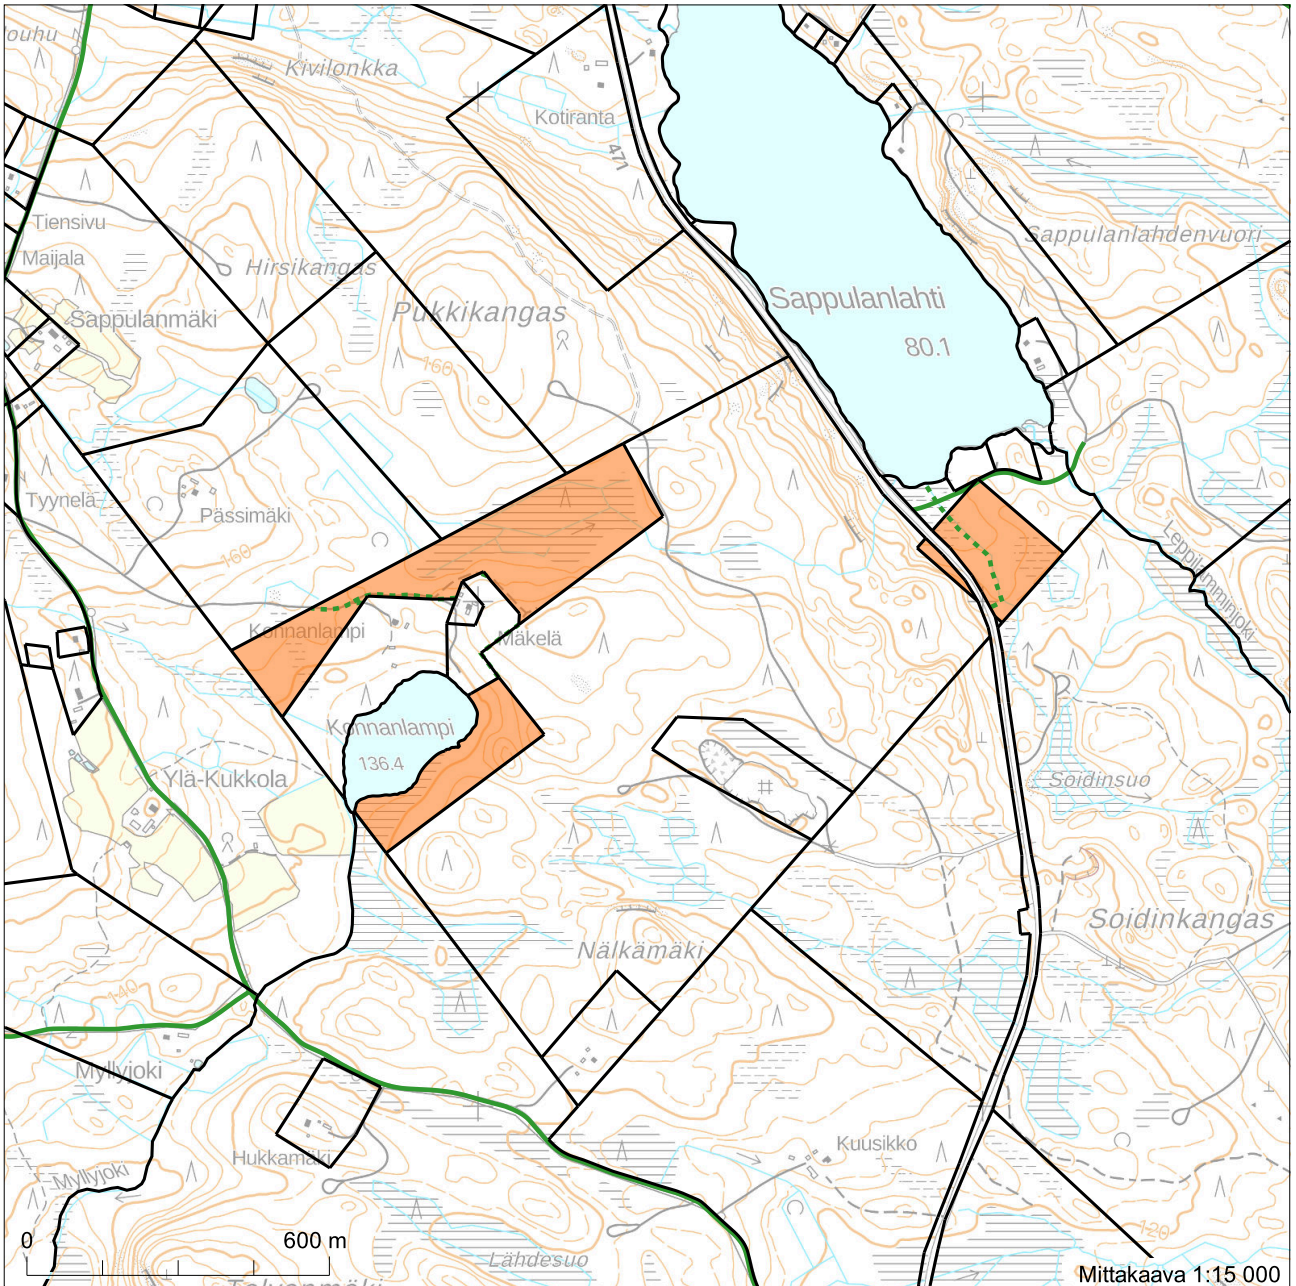

Kiinteistötunnus: 90-404-16-20
 Nimi: KONNANLAMPI
 Rekisteriyksikkölaji: Tila
 Kunta: Heinävesi (90)
 Palstojen lukumäärä: 4

Rekisteriyksikön alueella on yleiskaava.

Tulostettu kiinteistötietojärjestelmästä 1.7.2024.

Kiinteistörekisterin tiedoissa voi olla puutteita ja epätarkkuuksia. Rekisteriyksikön tarkka alueellinen ulottuvuus selviää toimitusasiakirjoista ja maastosta. Rekisteritiedoista katso tarkemmin www.maanmittauslaitos.fi/rekisteritiedot.

6916183

590602

Koordinaatisto: ETRS-TM35FIN
 Taustakartta on viitteellinen.

6913633
 590612

Koordinaatisto: ETRS-TM35FIN
Taustakartta on viitteellinen.

6916257

Koordinaatisto: ETRS-TM35FIN
 Taustakartta on viitteellinen.

6915344

6914858

Koordinaatisto: ETRS-TM35FIN
Taustakartta on viitteellinen.

597862
598202