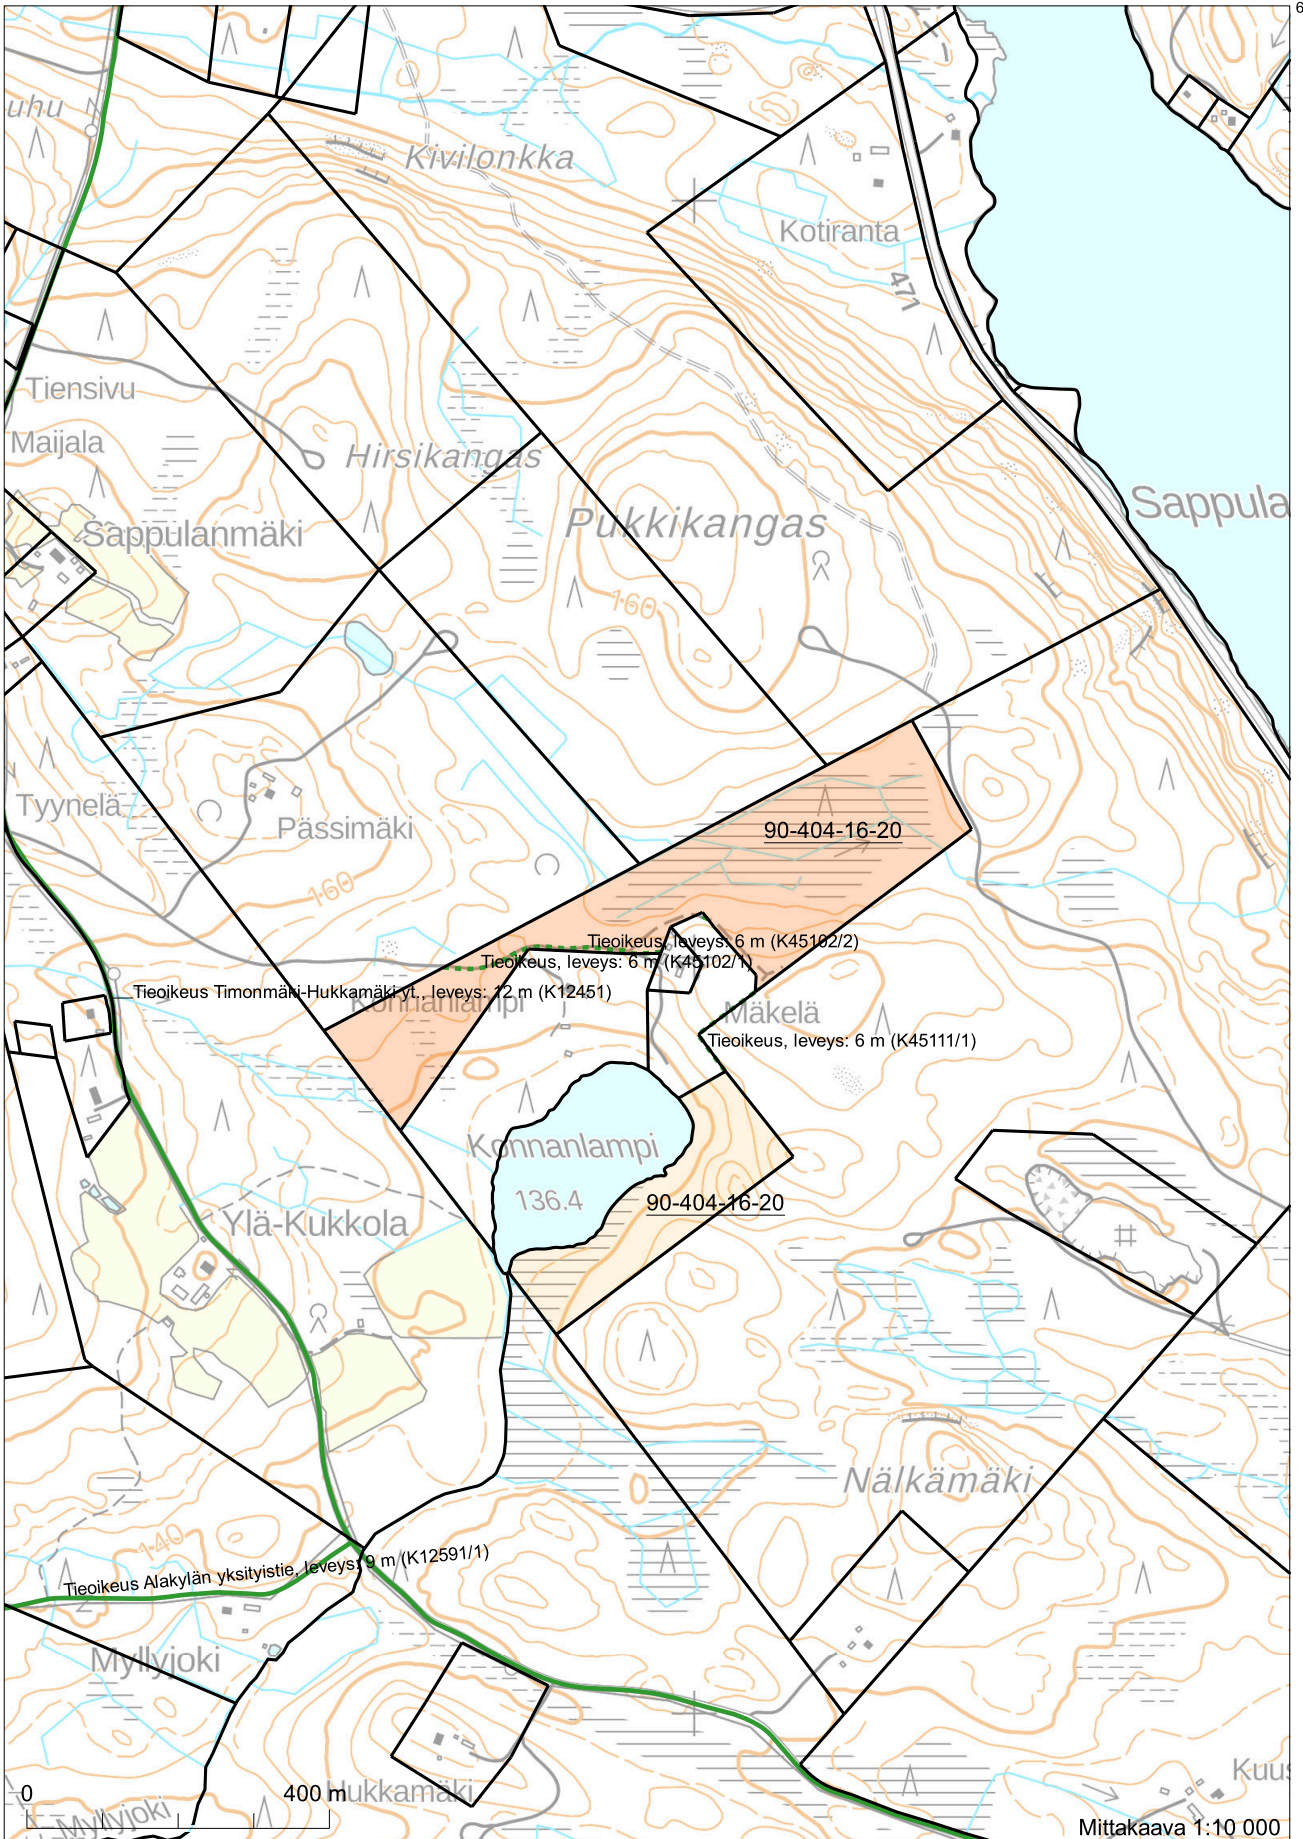

Kiinteistötunnus: 90-404-16-20
 Nimi: KONNANLAMPI
 Rekisteriyksikkölaji: Tila
 Kunta: Heinävesi (90)
 Palstojen lukumäärä: 4

Rekisteriyksikön alueella on yleiskaava.

Tulostettu kiinteistötietojärjestelmästä 1.7.2024.

6916183

590602

Koordinaatisto: ETRS-TM35FIN
 Taustakartta on viitteellinen.

6913633
 590612

Koordinaatisto: ETRS-TM35FIN
Taustakartta on viitteellinen.

6916257

Koordinaatisto: ETRS-TM35FIN
 Taustakartta on viitteellinen.

6915344

6914858

Koordinaatisto: ETRS-TM35FIN
Taustakartta on viitteellinen.

597862
598202