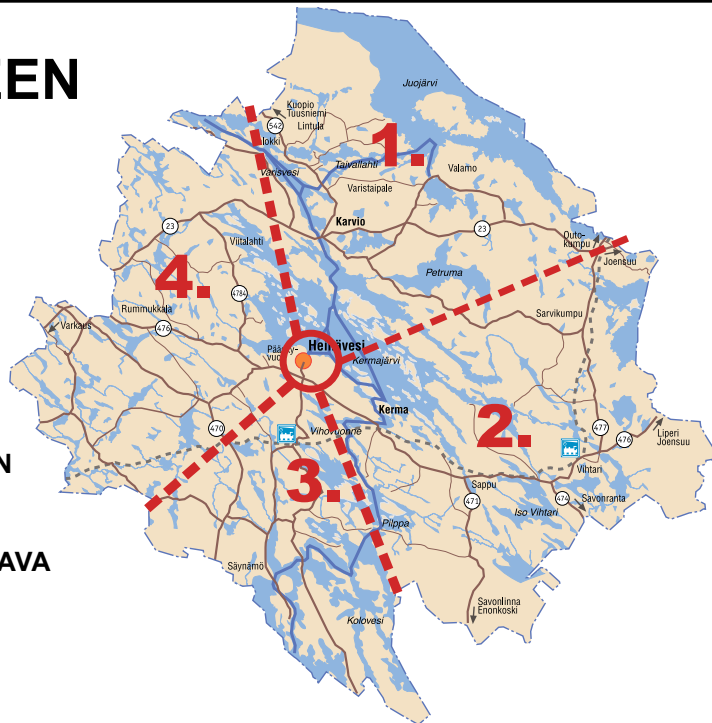

PALVELULIIKENTEEN AIKATAULU

Palveluliikenne on kaikille tarkoitettua kutsuohjattua joukkoliikennettä.

PALVELULIIKENTEEN TILAUSNUMERO ON 0400 317 722

KULJETUS ON TILATTAVA ENNAKKOON
VIIMEISTÄÄN EDELLISENÄ PÄIVÄNÄ
KLO 15 MENNESSÄ.

Matkan hinta on voimassaolevan
Matkahuollon taksataulukon
mukainen, paitsi keskustaajamassa
alle 3 km matkoilta 2 euroa/suunta.
Arkipyhän vuoksi peruuntunut
liikennöintipäivä ajetaan perjantaina.

HEINÄVEDEN KUNTA