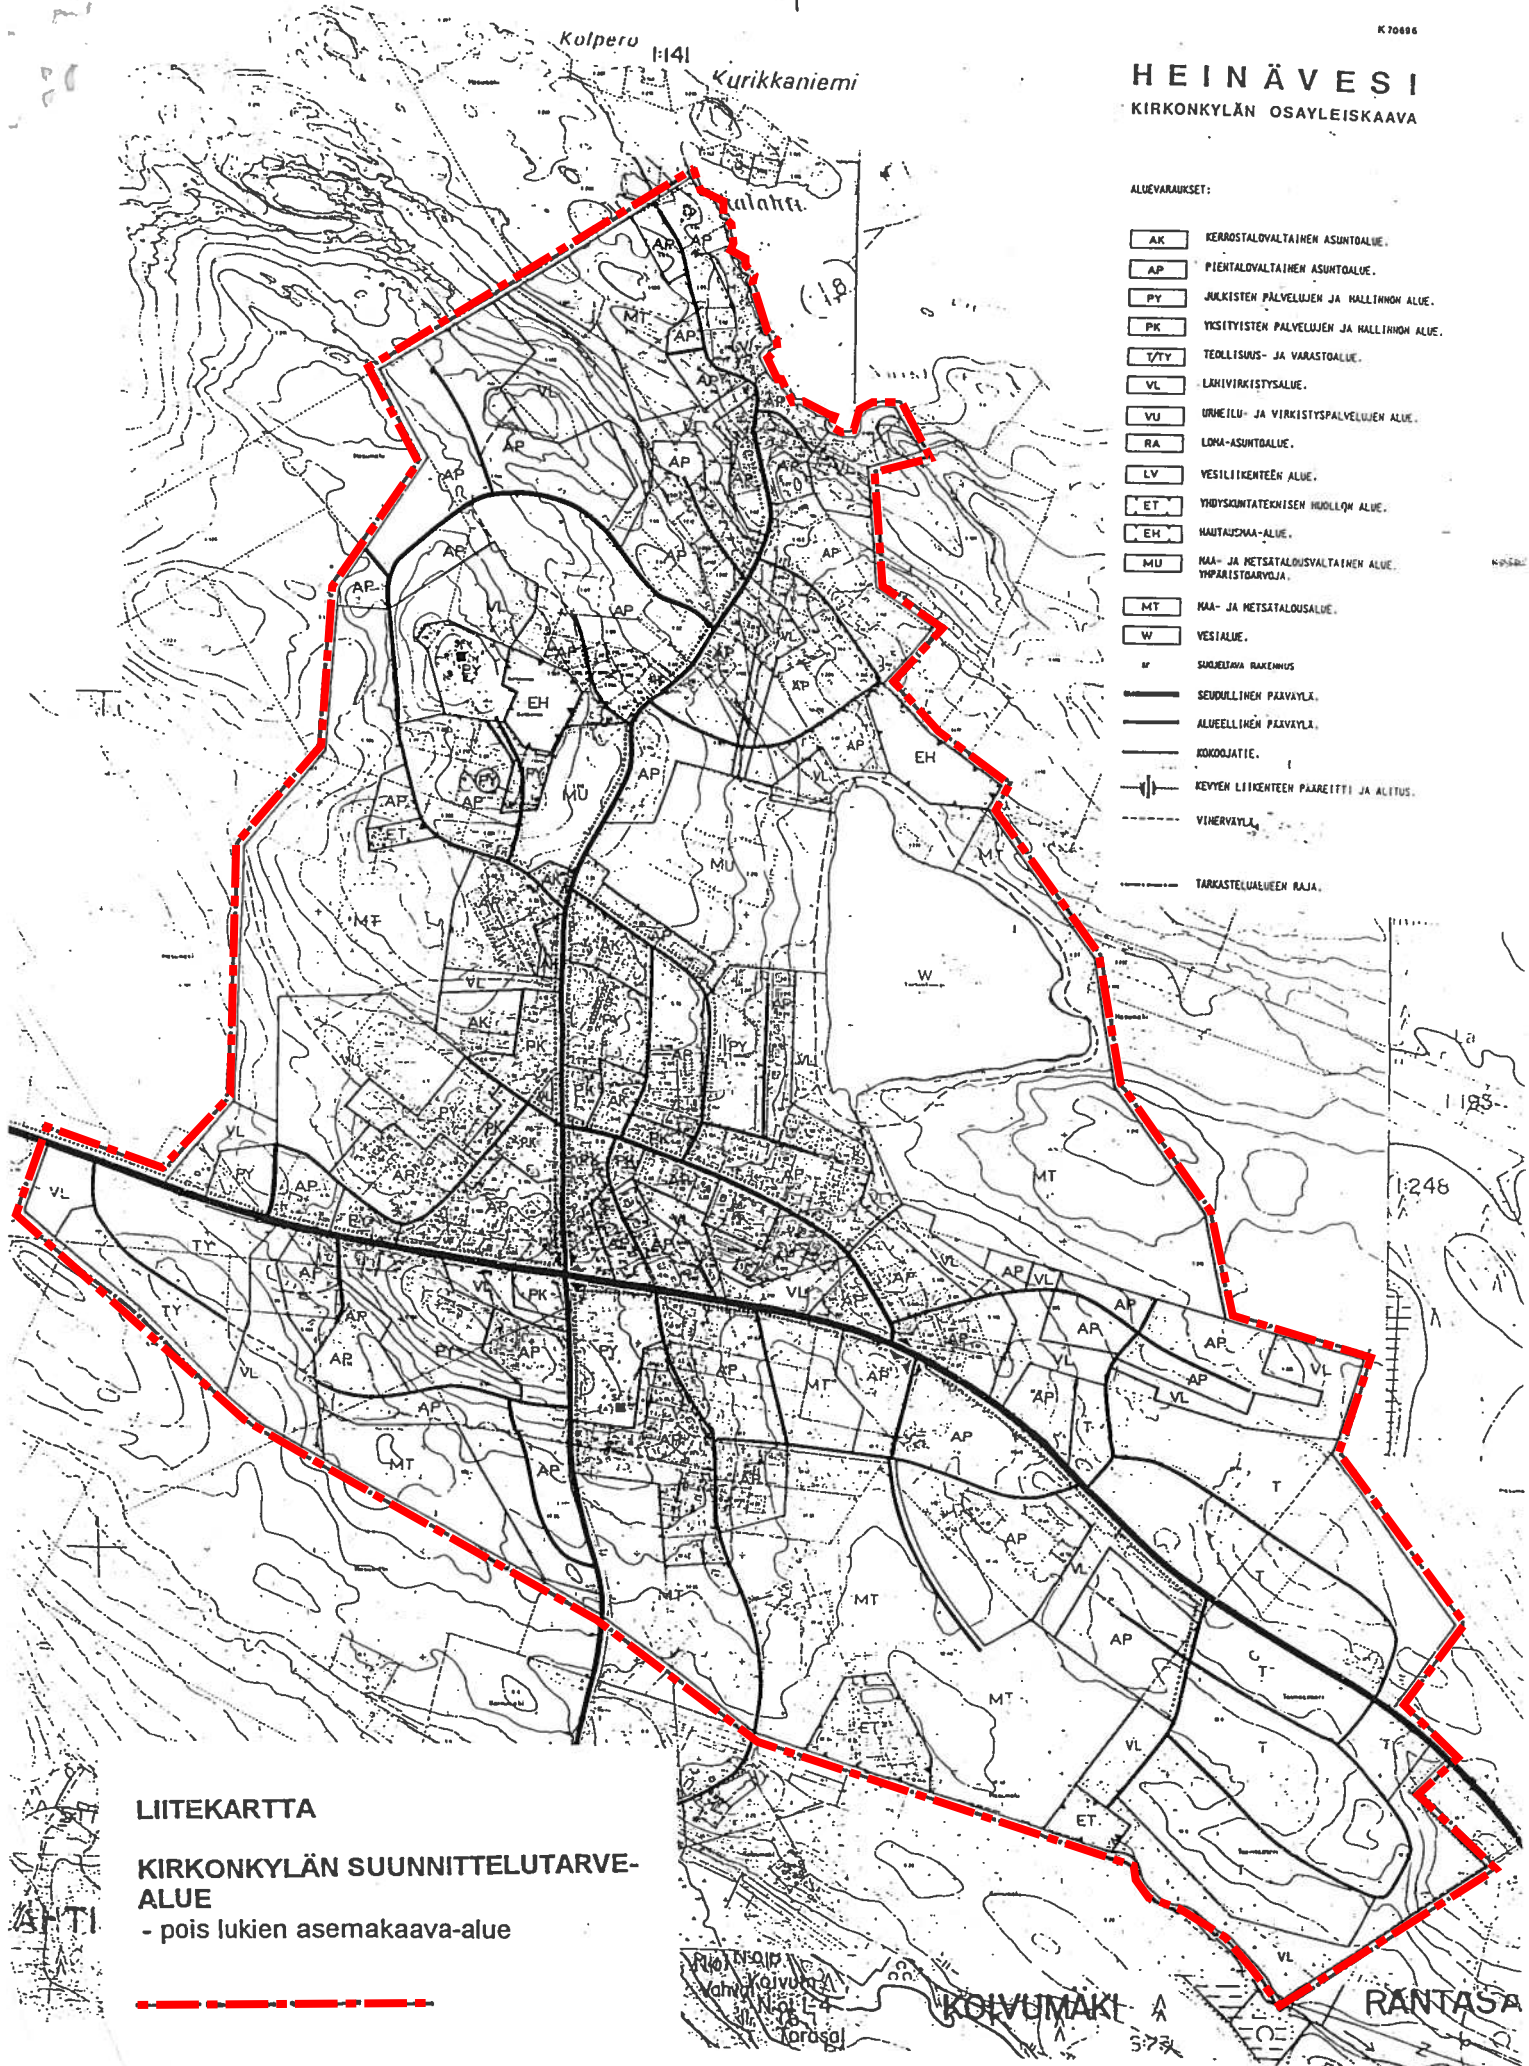

**LIITEKARTTA**

**KARVION SUUNNITTELUTARVEALUE**

- Sisältää palstoitusuunnitelma-alueen

# HEINÄVESI KIRKONKYLÄN OSAYLEISKAAVA

ALUEVARAUKSET:

- AK KERRASTALOVALTAIEN ASUNTOALUE.
- AP PIENTALOVALTAIEN ASUNTOALUE.
- PY JULKISTEN PALVELUJEN JA HALLINNON ALUE.
- PK YKSITYISTEN PALVELUJEN JA HALLINNON ALUE.
- T/TY TEOLLISUUS- JA VARASTOALUE.
- VL LAHIVIRKISTYSALUE.
- VU URHEILU- JA VIRKISTYSPALVELUJEN ALUE.
- RA LOMA-ASUNTOALUE.
- LV VESILIIKENTEEN ALUE.
- ET YHDYSKUNTATEKNISEN HUUHON ALUE.
- EH HAUTAUSMAA-ALUE.
- MU MAA- JA METSÄTALOUSVALTAIEN ALUE. YHÄRISTÖALUEJA.
- MT MAA- JA METSÄTALOUSALUE.
- W VESIALUE.
- W SUURELTAJA RAKENNUS
- SEUDULLISET PÄÄVAYLÄ.
- ALUEELLISET PÄÄVAYLÄ.
- KOKKOJATIE.
- KEVYEN LIIKENTEEN PÄÄREITTI JA ALITUS.
- VIHERVAYLÄ.
- TARKASTELUALUEEN RAJA.

**LIITEKARTTA**  
**KIRKONKYLÄN SUUNNITTELUTARVE-**  
**ALUE**  
 - pois lukien asemakaava-alue